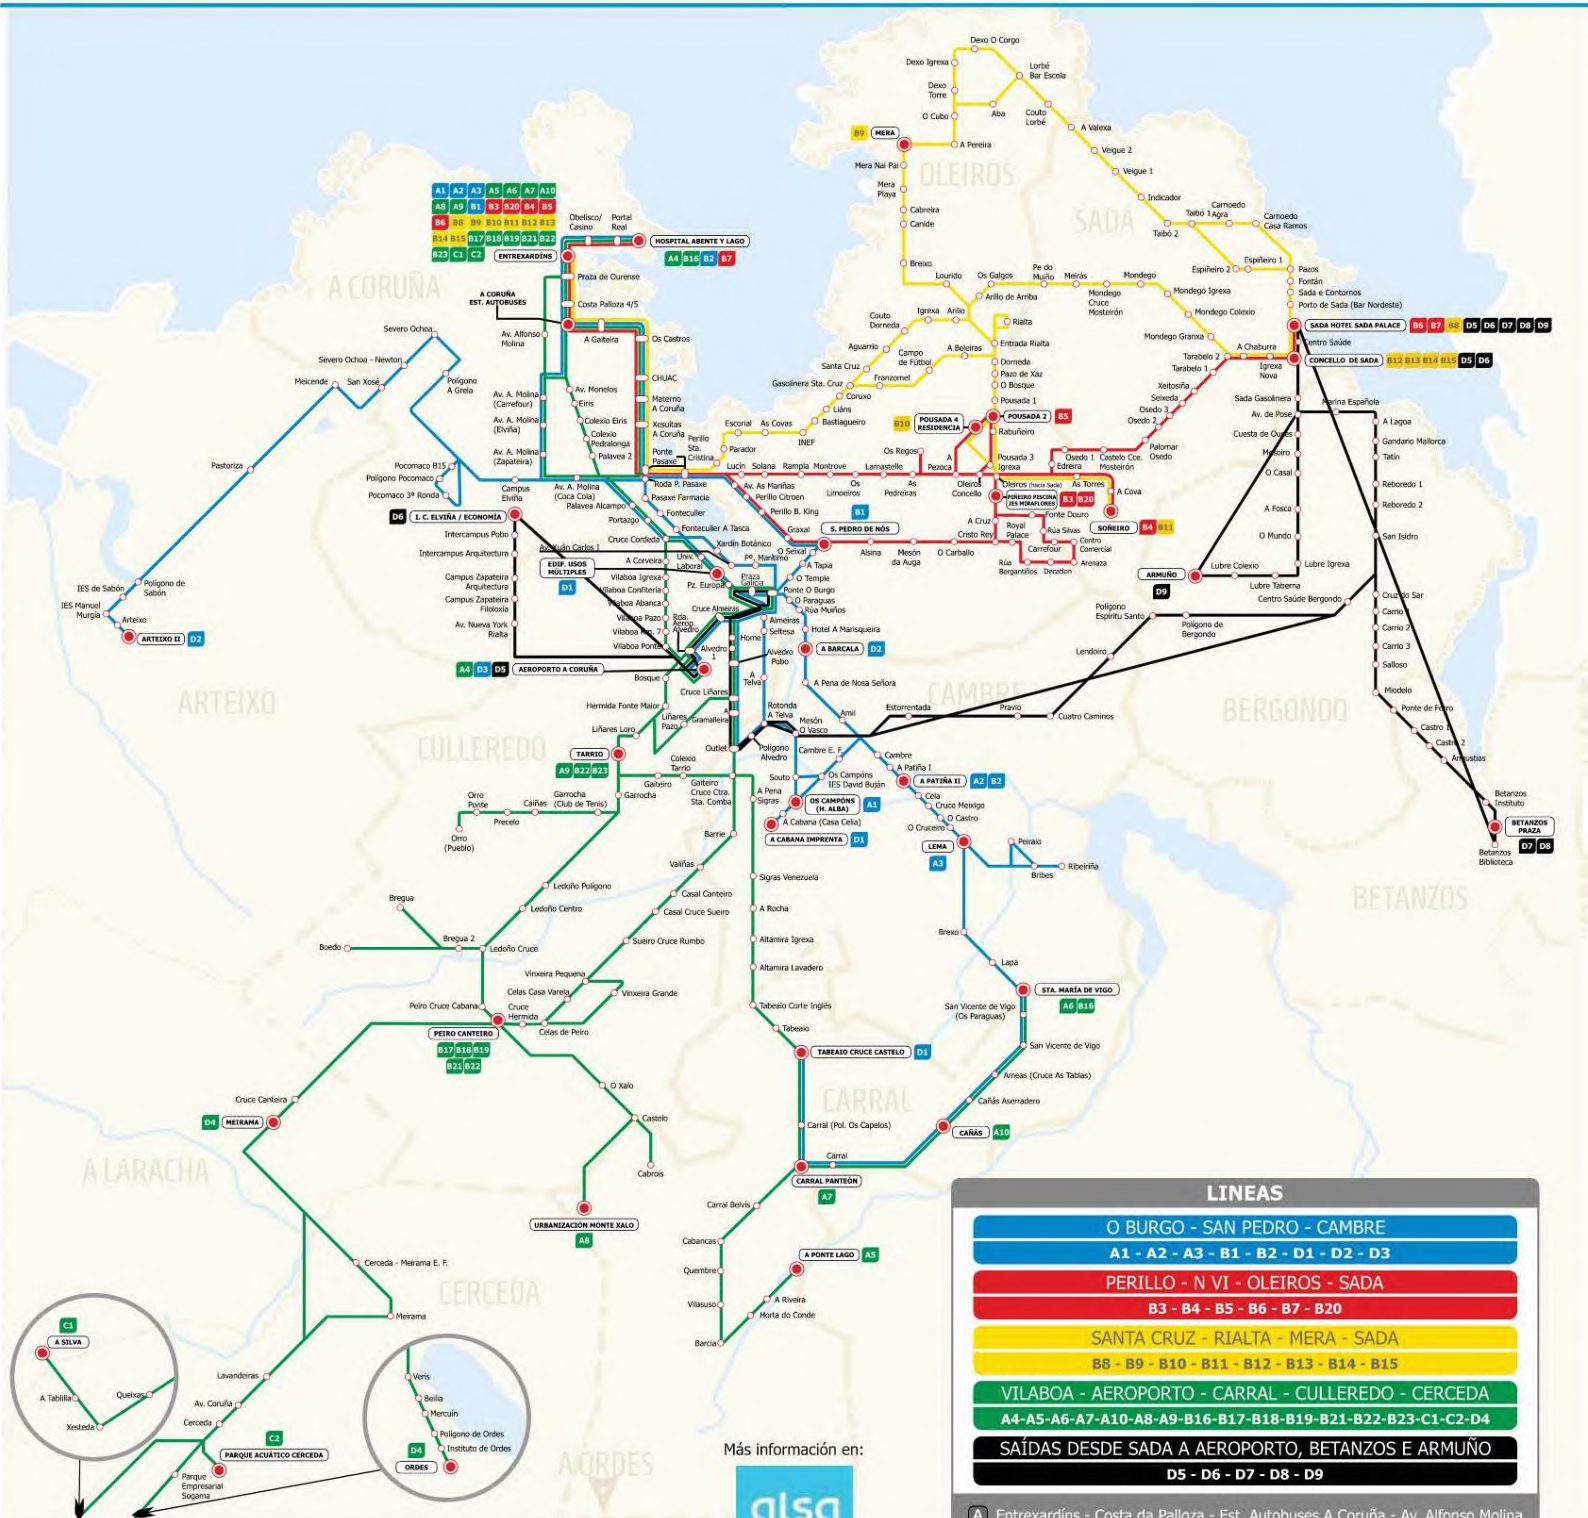

LINEAS

- **O BURGO - SAN PEDRO - CAMBRE**
  A1 - A2 - A3 - B1 - B2 - D1 - D2 - D3
- **PERILLO - N VI - OLEIROS - SADA**
  B3 - B4 - B5 - B6 - B7 - B20
- **SANTA CRUZ - RIALTA - MERA - SADA**
  B8 - B9 - B10 - B11 - B12 - B13 - B14 - B15
- **VILABOIA - AEROPORTO - CARRAL - CULLEREDO - CERCEDA**
  A4 - A5 - A6 - A7 - A10 - A8 - A9 - B16 - B17 - B18 - B19 - B21 - B22 - B23 - C1 - C2 - D4
- **SAÍDAS DESDE SADA A AEROPORTO, BETANZOS E ARMUÑO**
  D5 - D6 - D7 - D8 - D9

A Entrexardíns - Costa da Palloza - Est. Autobuses A Coruña - Av. Alfonso Molina
B Entrexardíns - Costa da Palloza - Est. Aut. A Coruña - Gaieteira - Os Castros - CHUAC - Materno Infantil - Xesuítas - Ponte Pasaxe
C Entrexardíns - Costa da Palloza - Est. Autobuses A Coruña - Eirís
D Non circulan por A Coruña

Más información en: