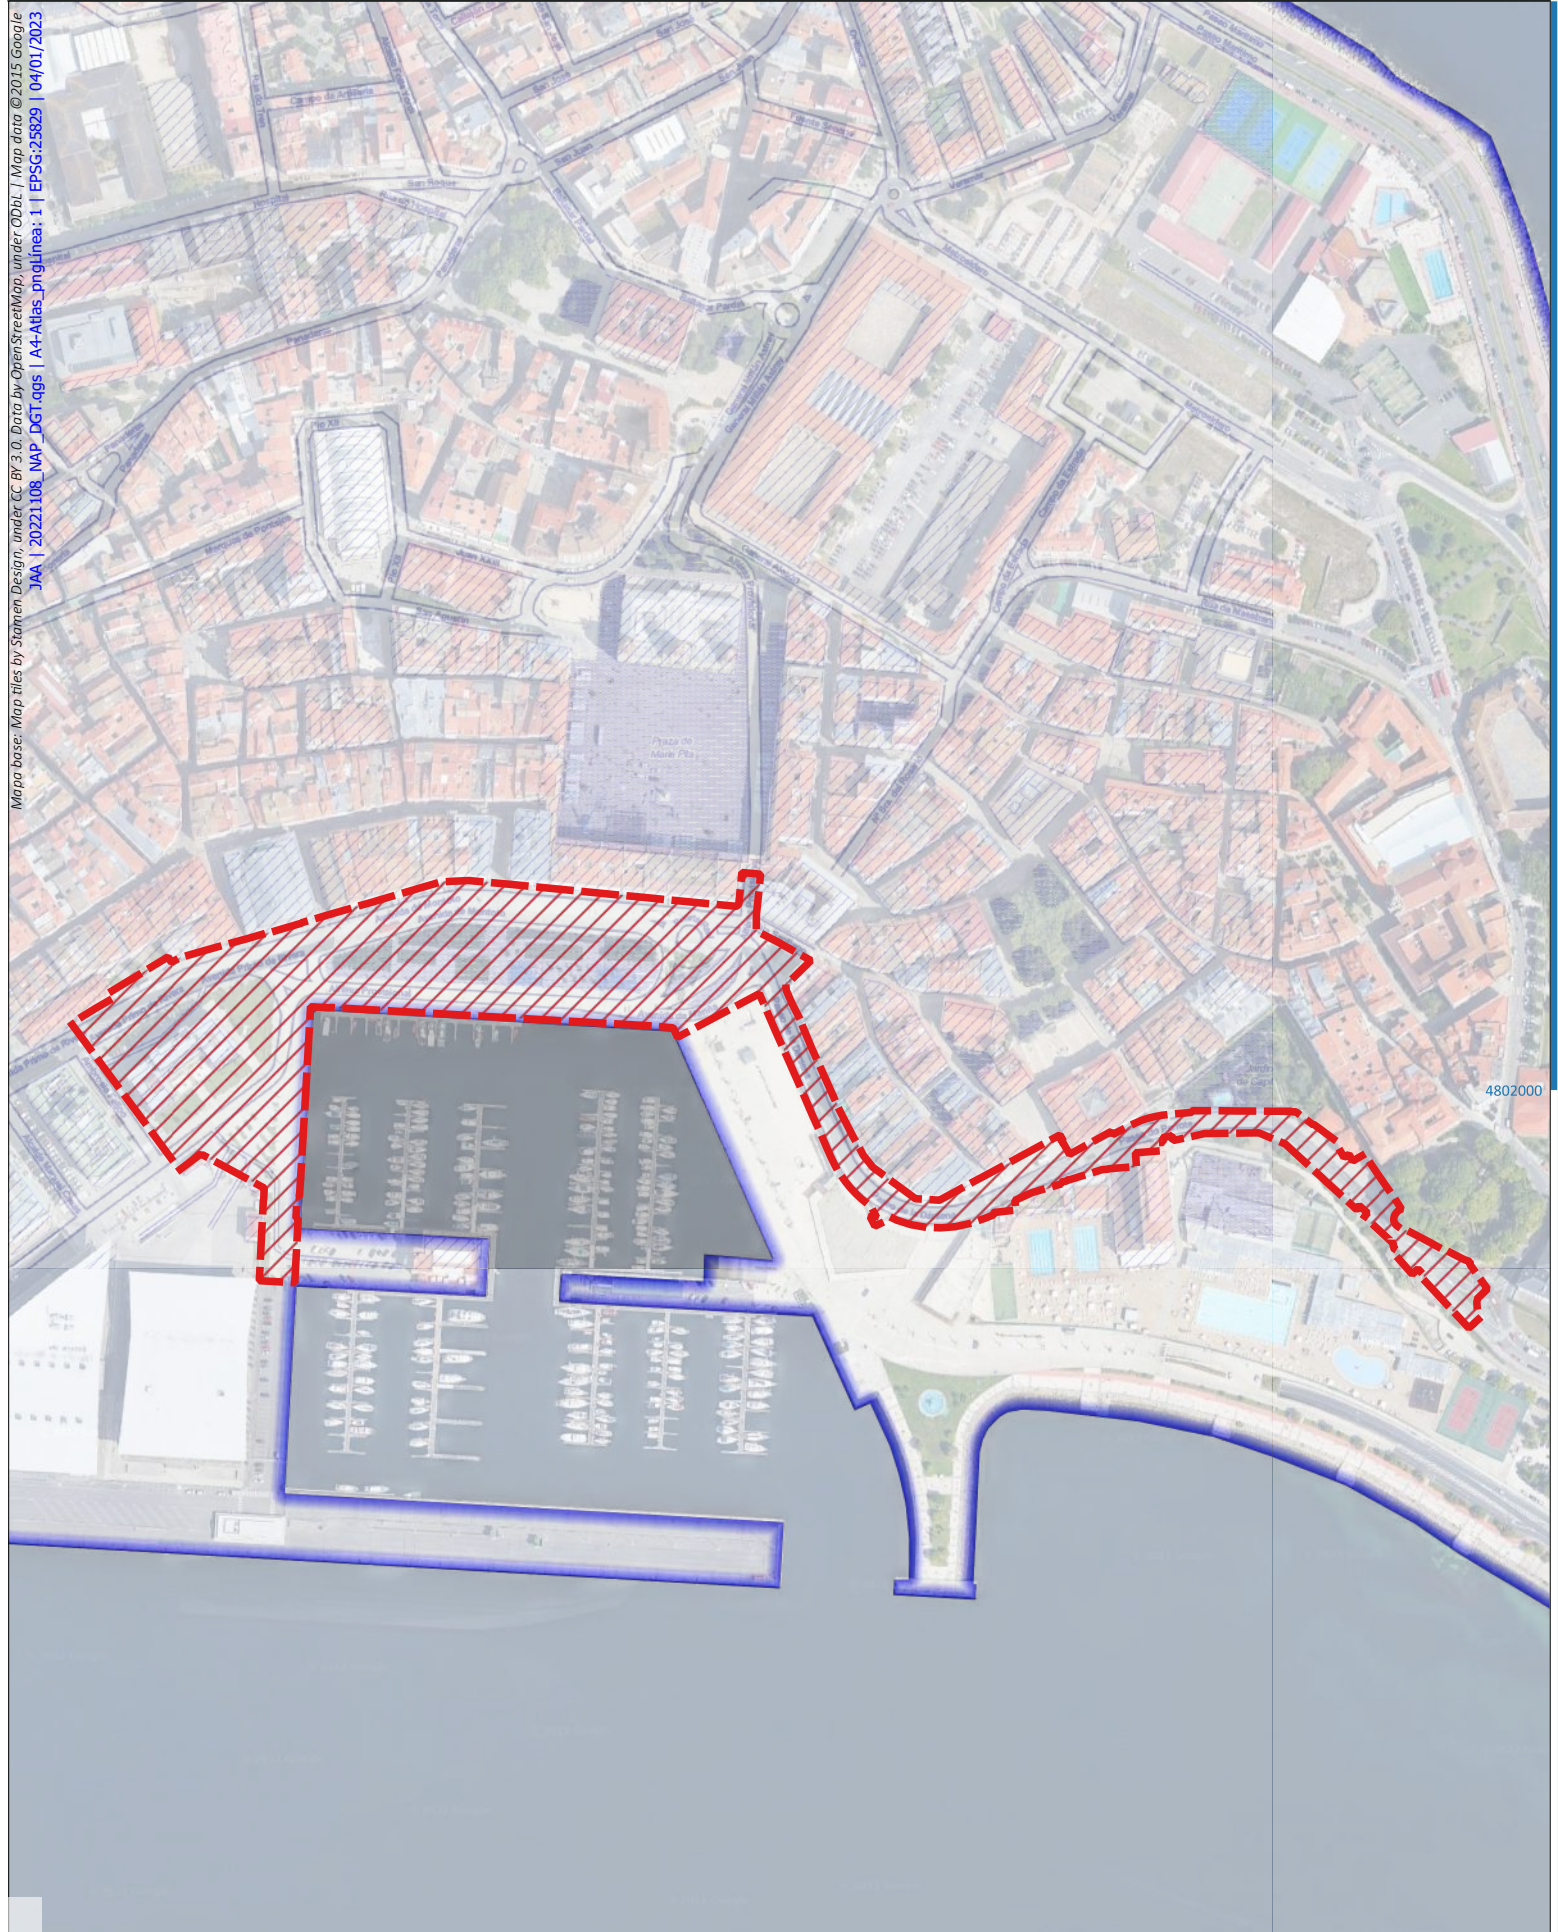

E/ 1:2.500
20 0 20 40 60 m

Ayuntamiento de A Coruña
Concello da Coruña

URBANISMO
ÁREA DE
VIVENDA
INFRAESTRUTURAS
E MOBILIDADE
SERVIZO DE MOBILIDADE URBANA

ZONAS RESTRINGIDAS AL TRAFICO EN LA CIUDAD DE A CORUÑA

Peatonalización Ciudad Vieja

4802000

 Ayuntamiento de A Coruña
Concello da Coruña

URBANISMO
VIVENDA
ÁREA DE
INFRAESTRUTURAS
E MOBILIDADE
SERVIZO DE MOBILIDADE URBANA

ZONAS RESTRINGIDAS AL TRÁFICO EN LA CIUDAD DE A CORUÑA

Peatonalización de La Marina